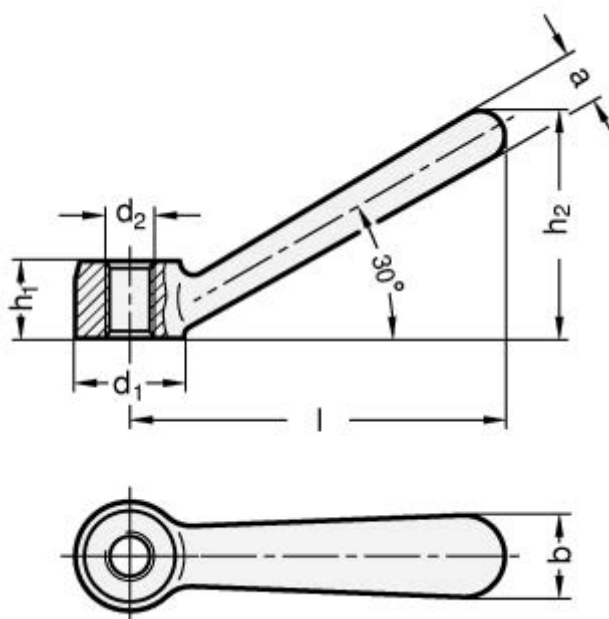

Varenummer: 20206NI168NI

Beskrivelse: E+G Spændegreb GN 206-NI-16-8-NI

Mål

a	= 7
b	= 12
d1	= 16
d2	= MM8
h1	= 12
h2	= 34
l	= 56
Vægt i (g)	= 30